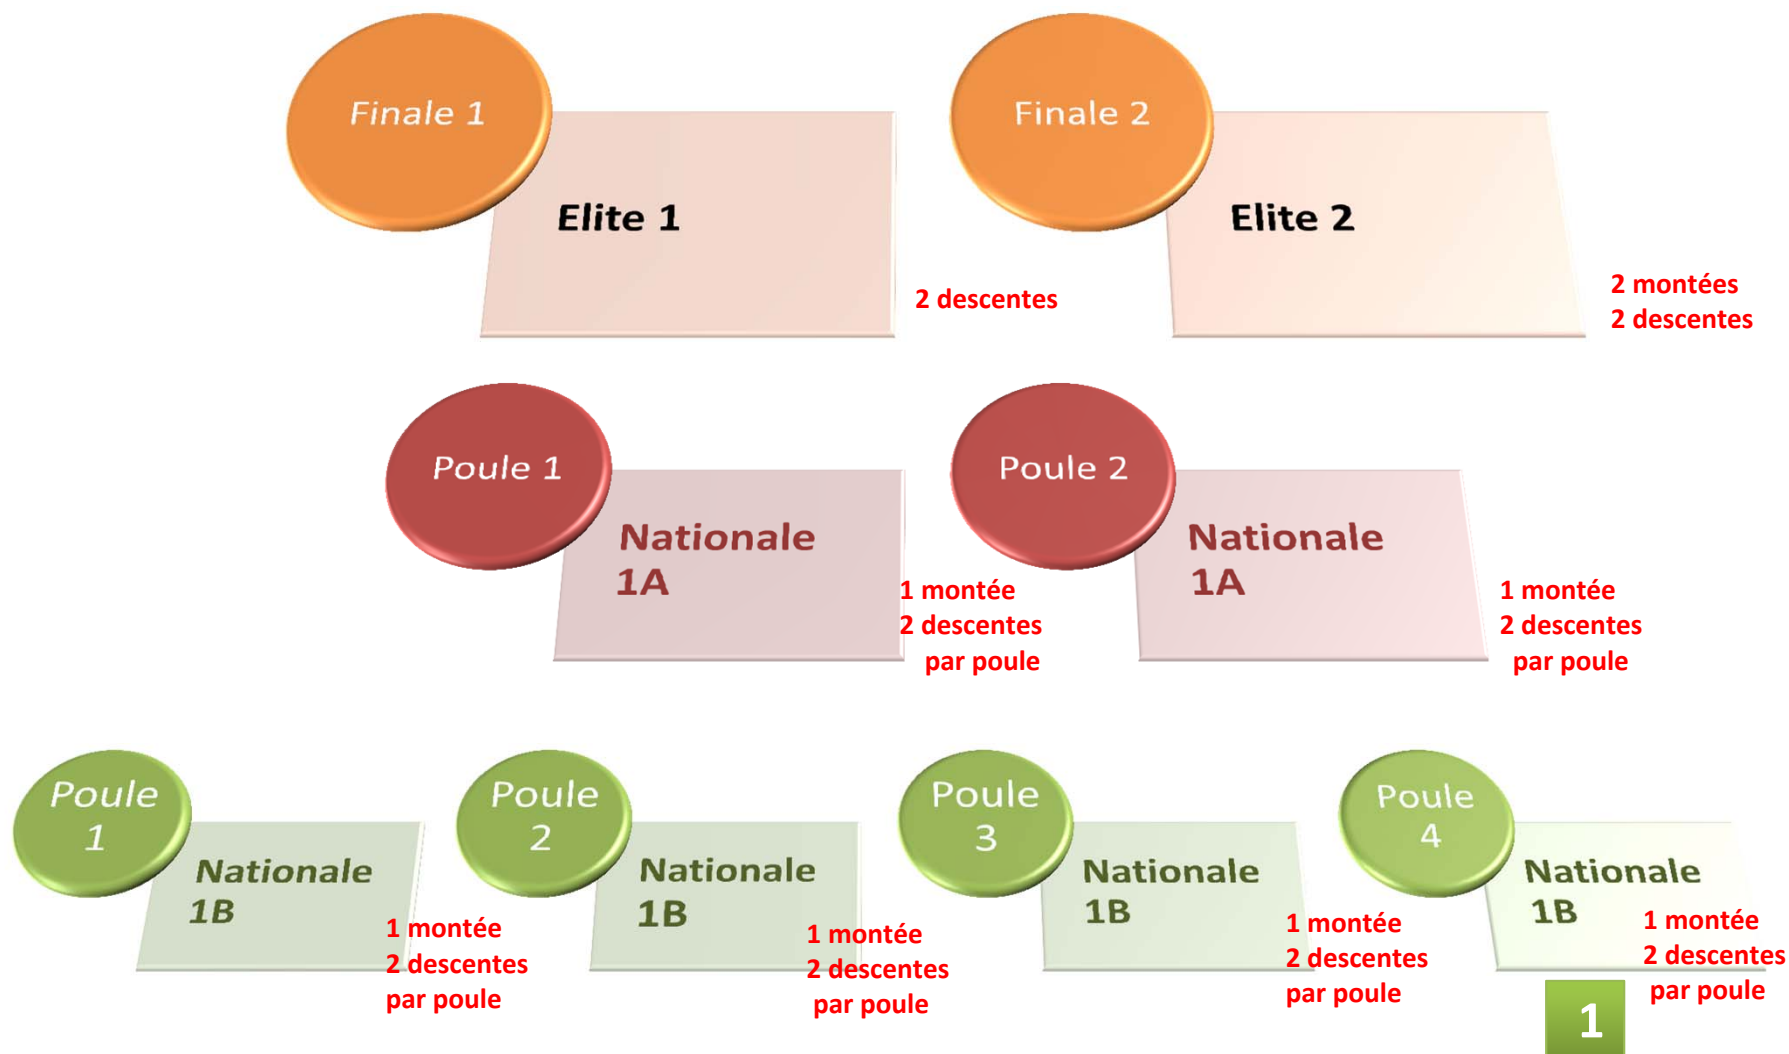

Projet Interclubs 2016 Elite à N1B Championnats de France des Clubs

1. La hiérarchie des divisions : 8 rencontres de 8 clubs soit 64 clubs avec une répartition sur 3 divisions

Projet Interclubs 2016 Elite à N1B

Championnats de France des Clubs

2. Le choix des titres suivant les divisions

Champion de France des clubs Elite

Champion de France des clubs N1A

Champion de France des clubs N1B

3. Les Implantations

- En juin, validation des poules et envoi des appels à candidatures aux clubs
- En septembre, réponse des clubs et étude des candidatures par la CSO
- En octobre validation des implantations**

Préconisation d'une répartition homogène des clubs entre les poules de la N1A et N1B

4. Les dates des interclubs

En début d'année N, le groupe du calendrier propose les dates des 2 tours des interclubs de l'année N+1 au Bureau Fédéral. La période de juin sera évitée pour préserver la période des meetings et choisir un week-end n'étant pas un long week-end

- ❑ Les interclubs sont organisés sur 2 tours avec un intérêt sportif sur le premier tour malgré le fait que la composition du 2^{ème} tour de l'année N (et non plus au 1^{er} tour de l'année N) soit connue l'année N-1. Les clubs ont la possibilité de connaître l'implantation du 2^{ème} tour en octobre de l'année N-1 permettant de réduire les coûts et de réserver les transports et l'hébergement bien en amont.