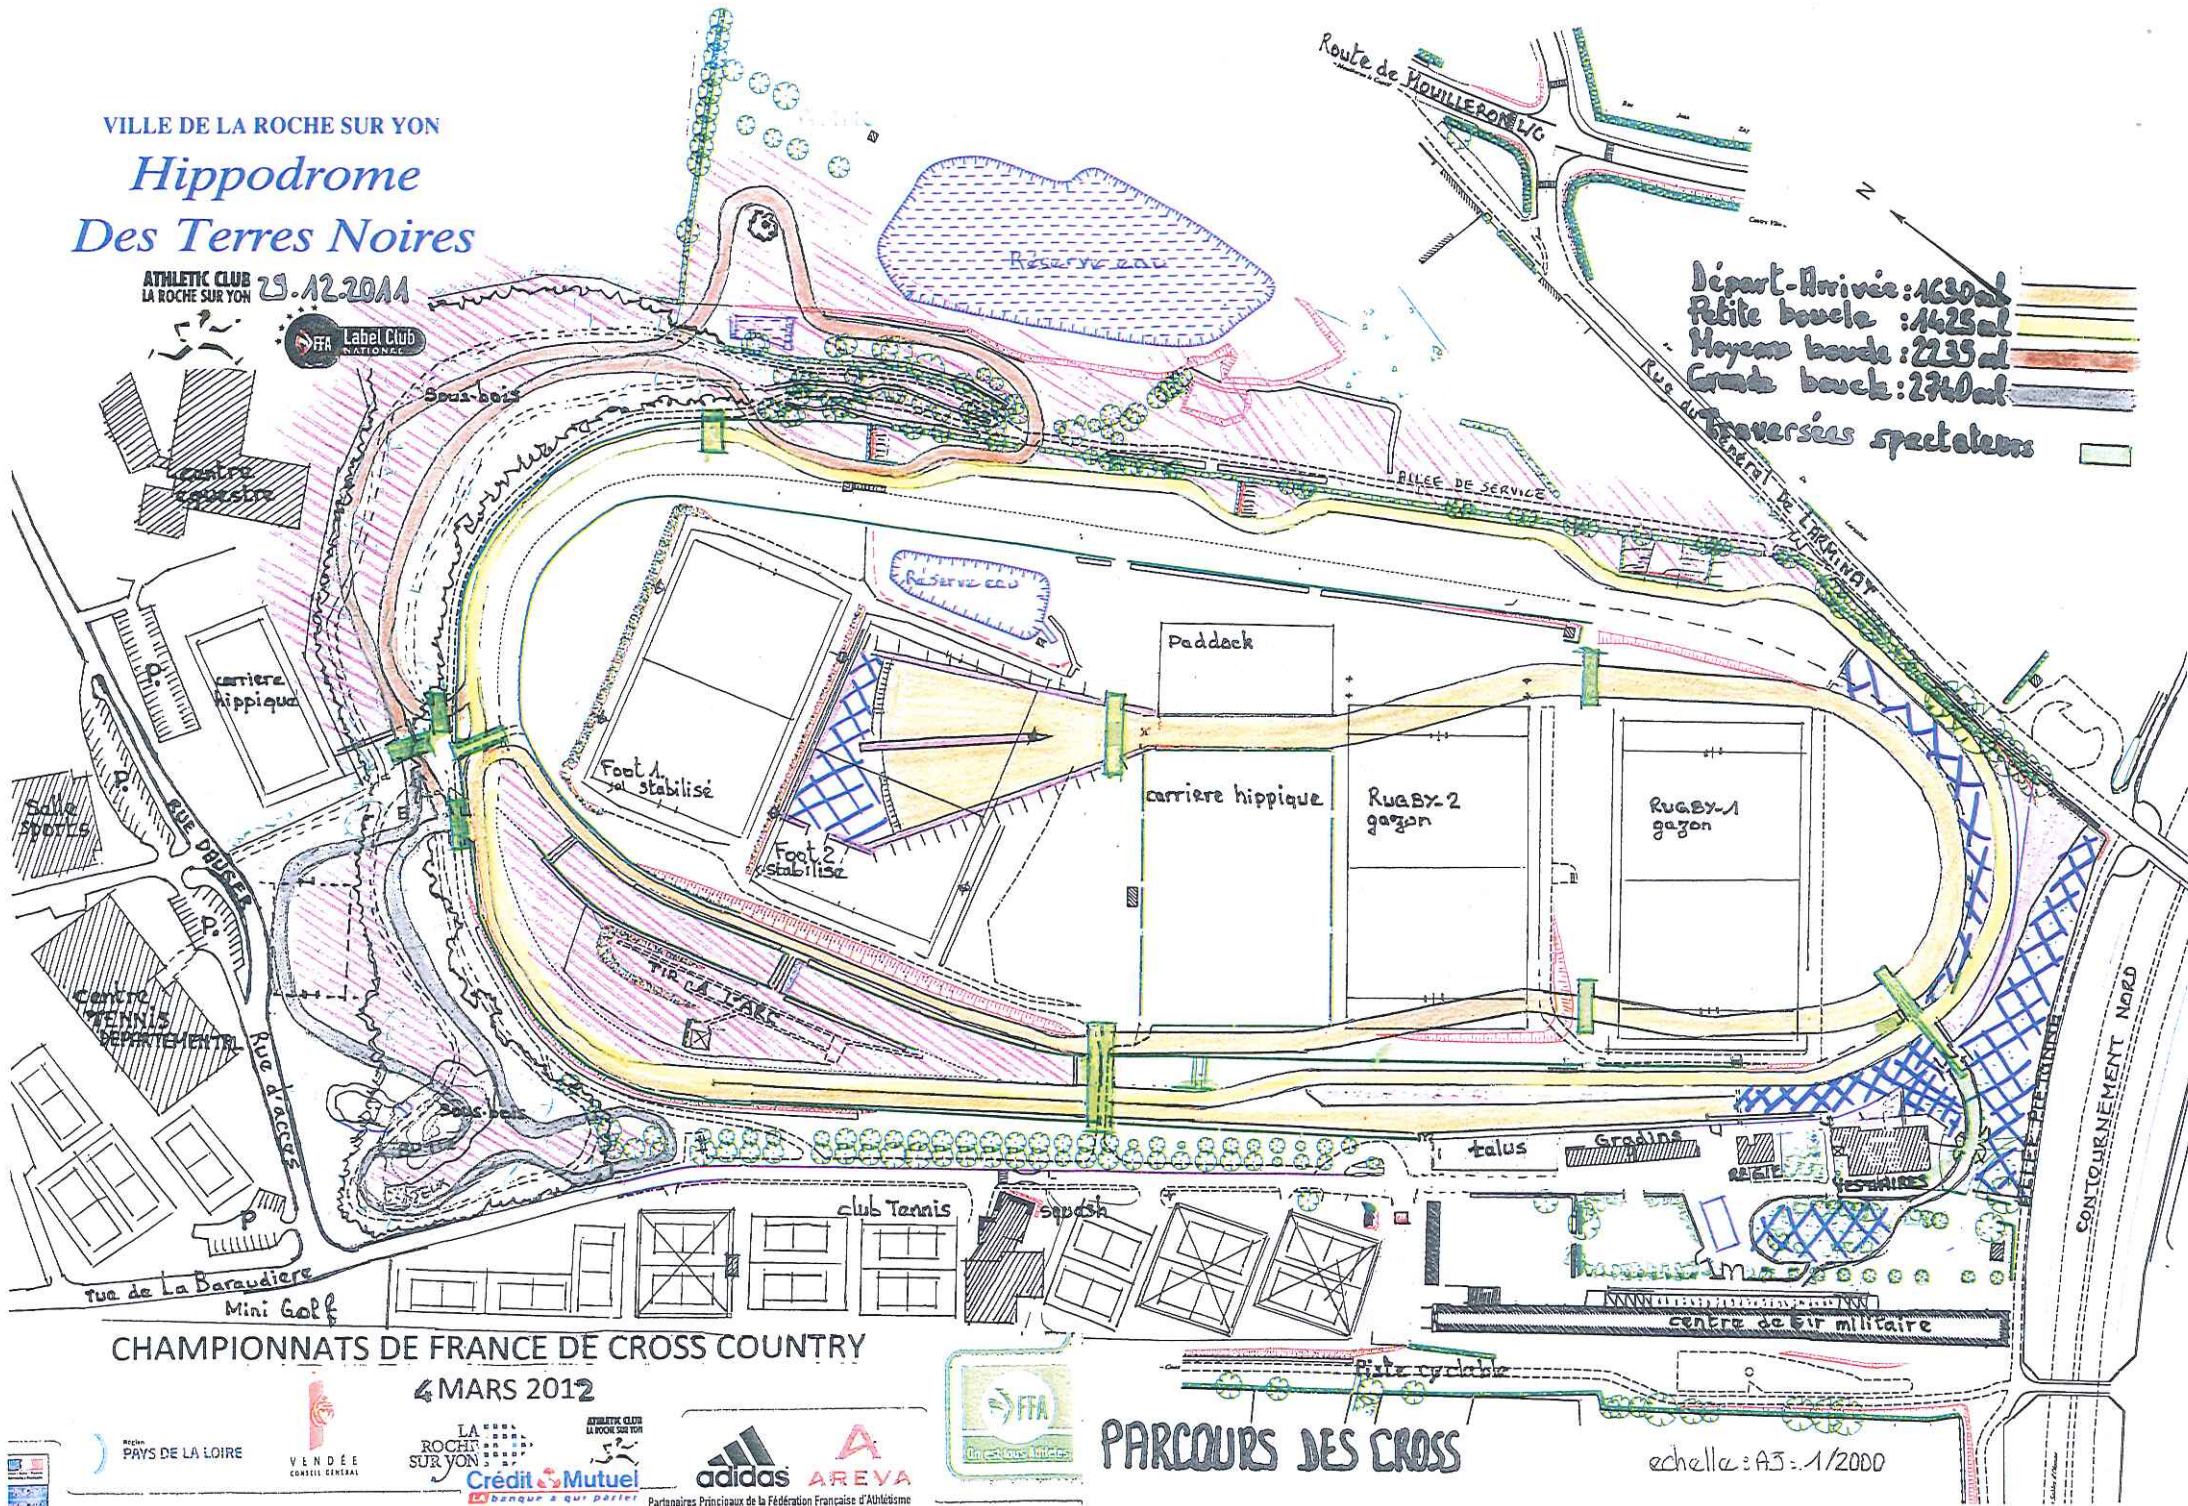

VILLE DE LA ROCHE SUR YON  
**Hippodrome**  
**Des Terres Noires**

ATHLETIC CLUB  
 LA ROCHE SUR YON 23.12.2011

Départ-Arrivée: 1630m  
 Petite boucle: 1425m  
 Moyens boucle: 2235m  
 Grande boucle: 2740m  
 Traversées spectateurs

CHAMPIONNATS DE FRANCE DE CROSS COUNTRY

4 MARS 2012

PARCOURS DES CROSS

échelle: A3: 1/2000