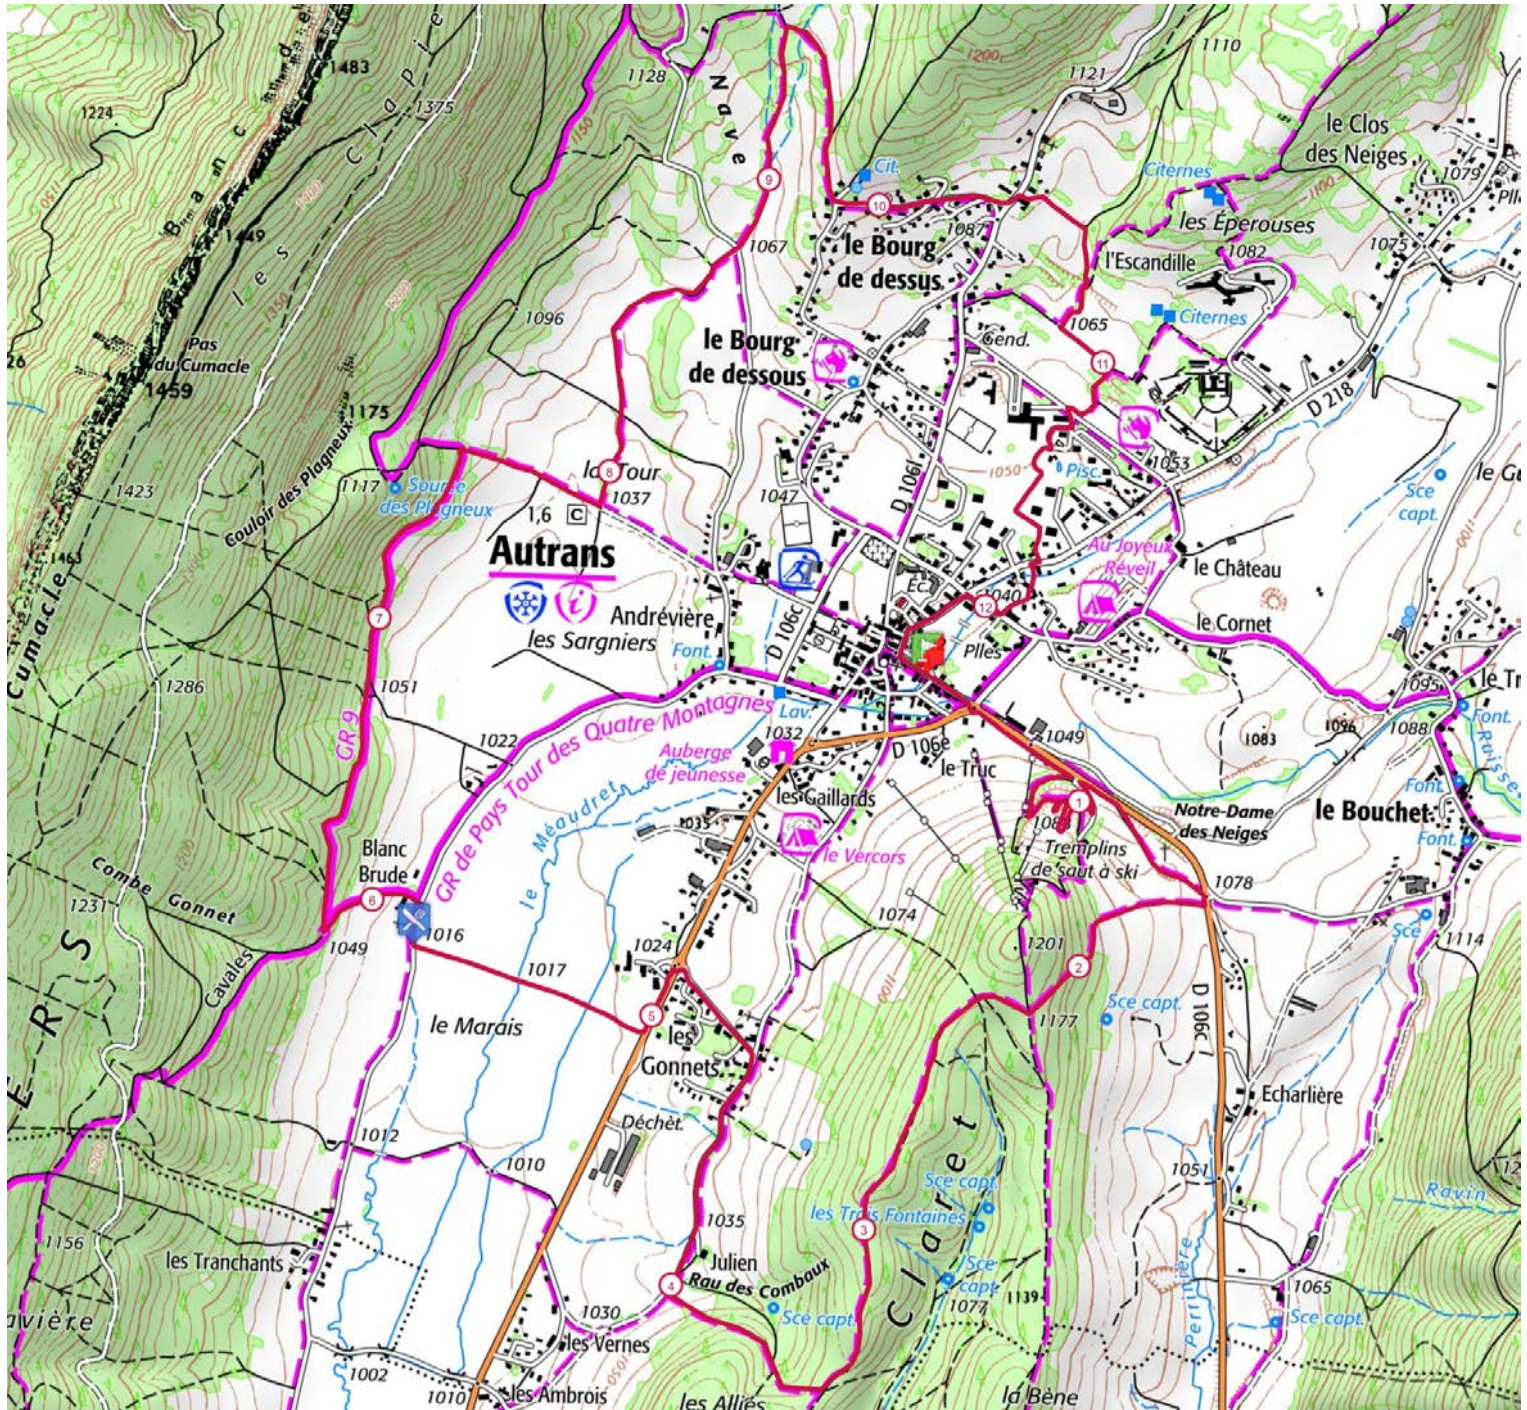

12.3 km 340 m 340 m

Retrouvez ce parcours sur votre mobile avec l'appli TrailConnect. Pour en savoir plus : <http://trailconnect.run>

<https://tracedetail.com> - ©IGN 2020. Utilisation et reproduction limitées à un usage privé.

> 10% > 20% > 30%