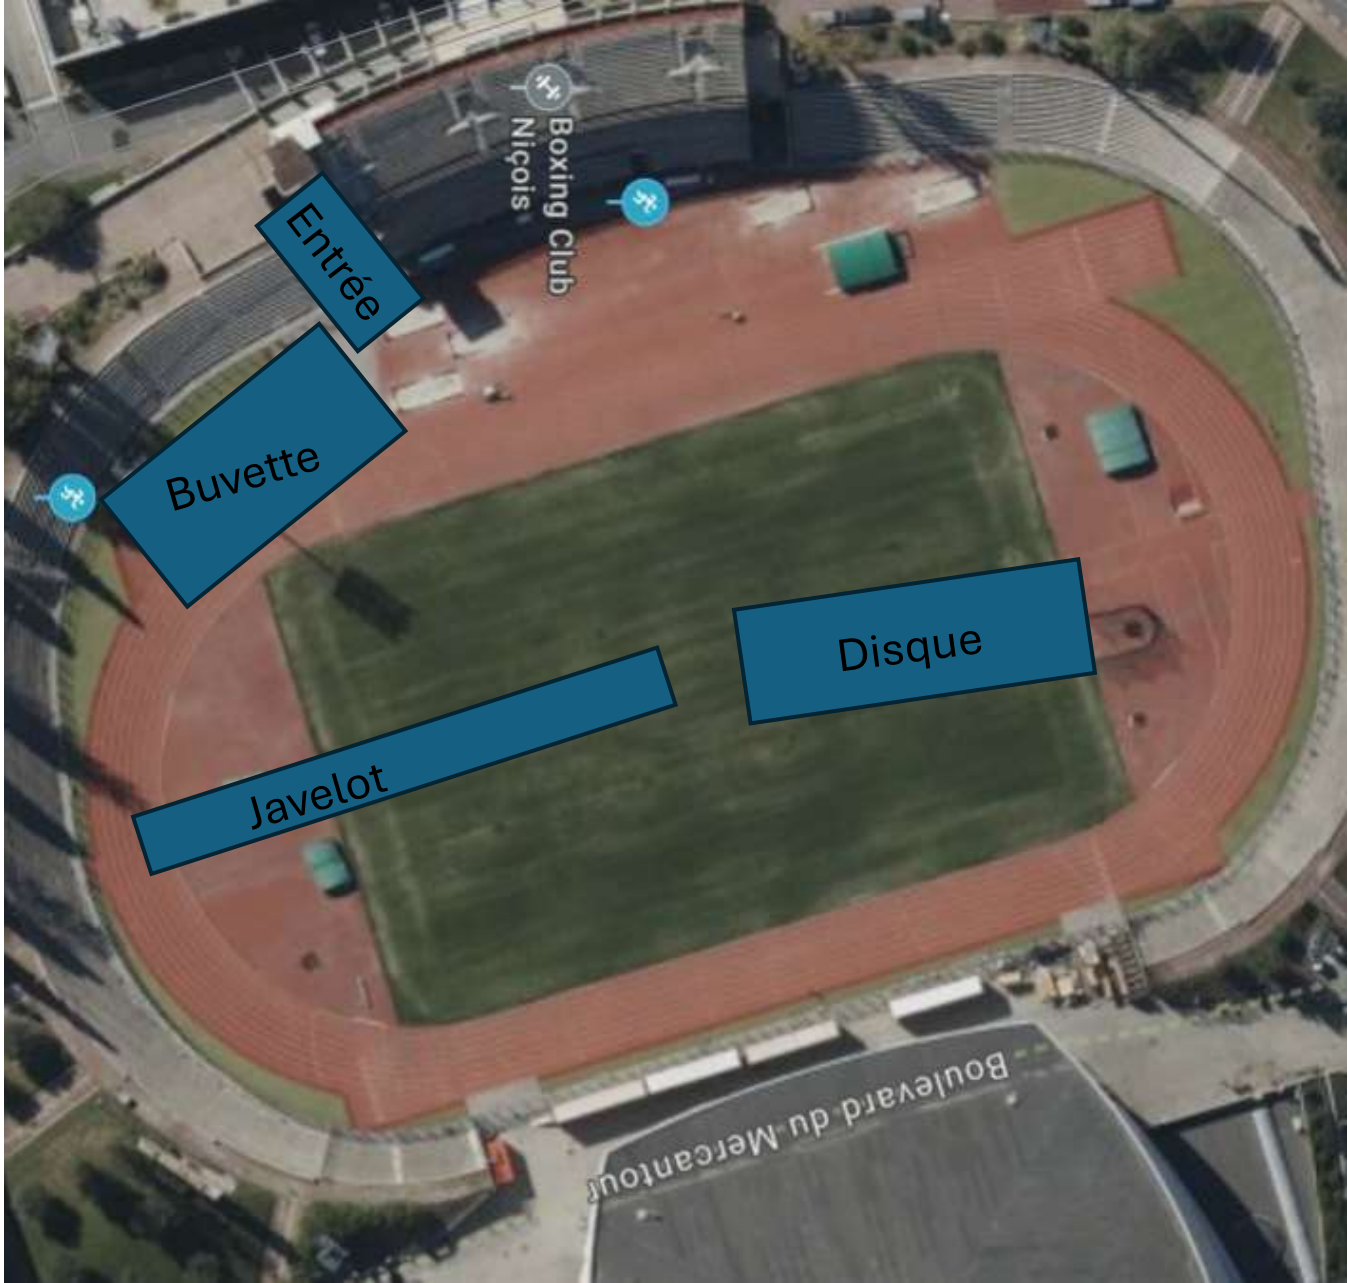

Arrivée en véhicule

Arrivée en véhicule

Parking

Terrain honneur
Javelot Disque
Buvette

Echauffement
Marteau

Echauffement
piste annexe

Halle Poids / médical /
pesée / chambre d'appel /
dossards / repas jury

Entrée si
arrivée en
tram CADAM

Boxing Club
Niçois

Théâtre Na
de Nice-La C

100 ft 50 ft

Médical
Anti dopage

Repas
jury

Poids

Kiné

Pesée engins

Chambre
d'appel

de Médecine
du Sport

Parc des
Charles E

ports

Echauffement
gravier

Echauffement pelouse

Echauffement pelouse

Marteau

Entrée