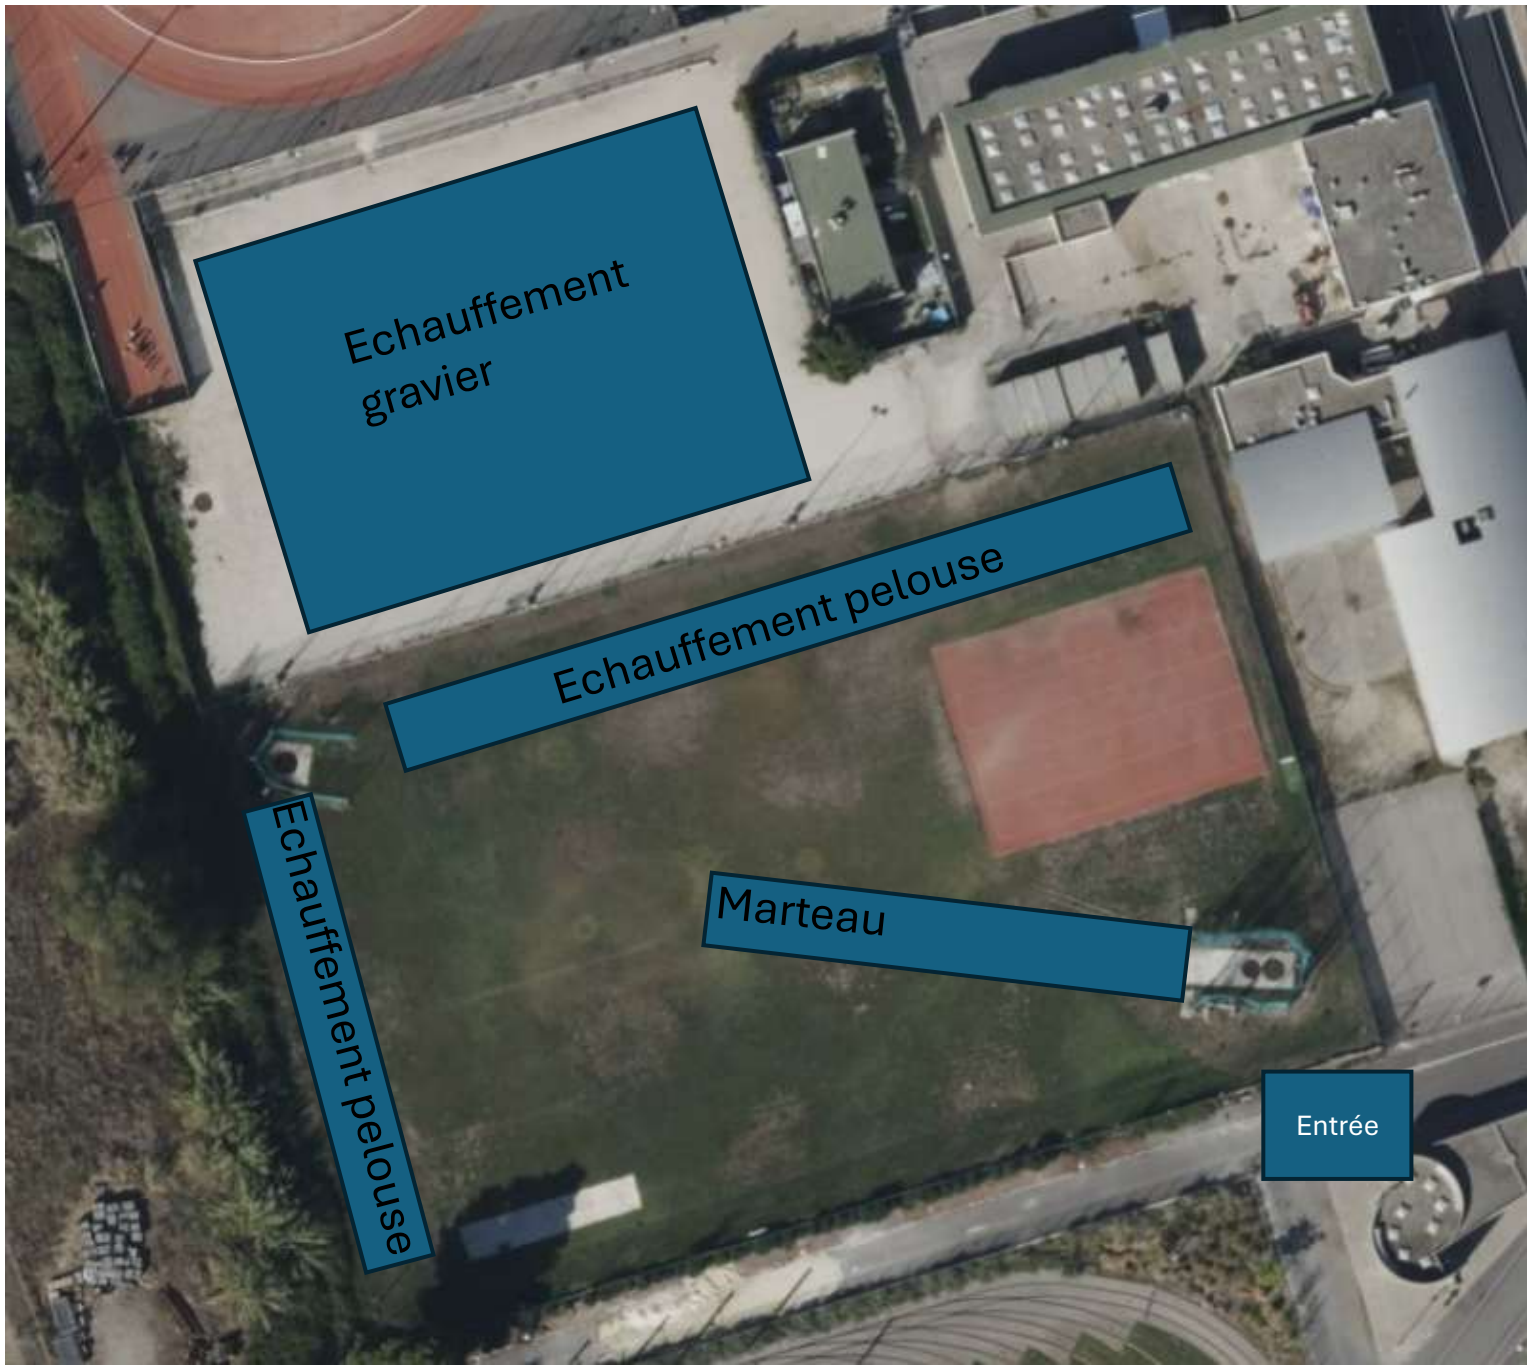

Arrivée en véhicule

Arrivée en véhicule

Parking

Terrain honneur
Javelot Disque
Buvette

Echauffement
Marteau

Echauffement
piste annexe

Halle Poids / médical /
pesée / chambre d'appel /
dossards / repas jury

Entrée si
arrivée en
tram CADAM

Boxing Club
Niçois

Théâtre Na
de Nice-La C

100 ft 50 ft

Médical
Anti dopage

Repas
jury

Poids

Kiné

Pesée engins

Chambre
d'appel

de Médecine
du Sport

Parc des
Charles E

ports

Echauffement
gravier

Echauffement pelouse

Echauffement pelouse

Marteau

Entrée