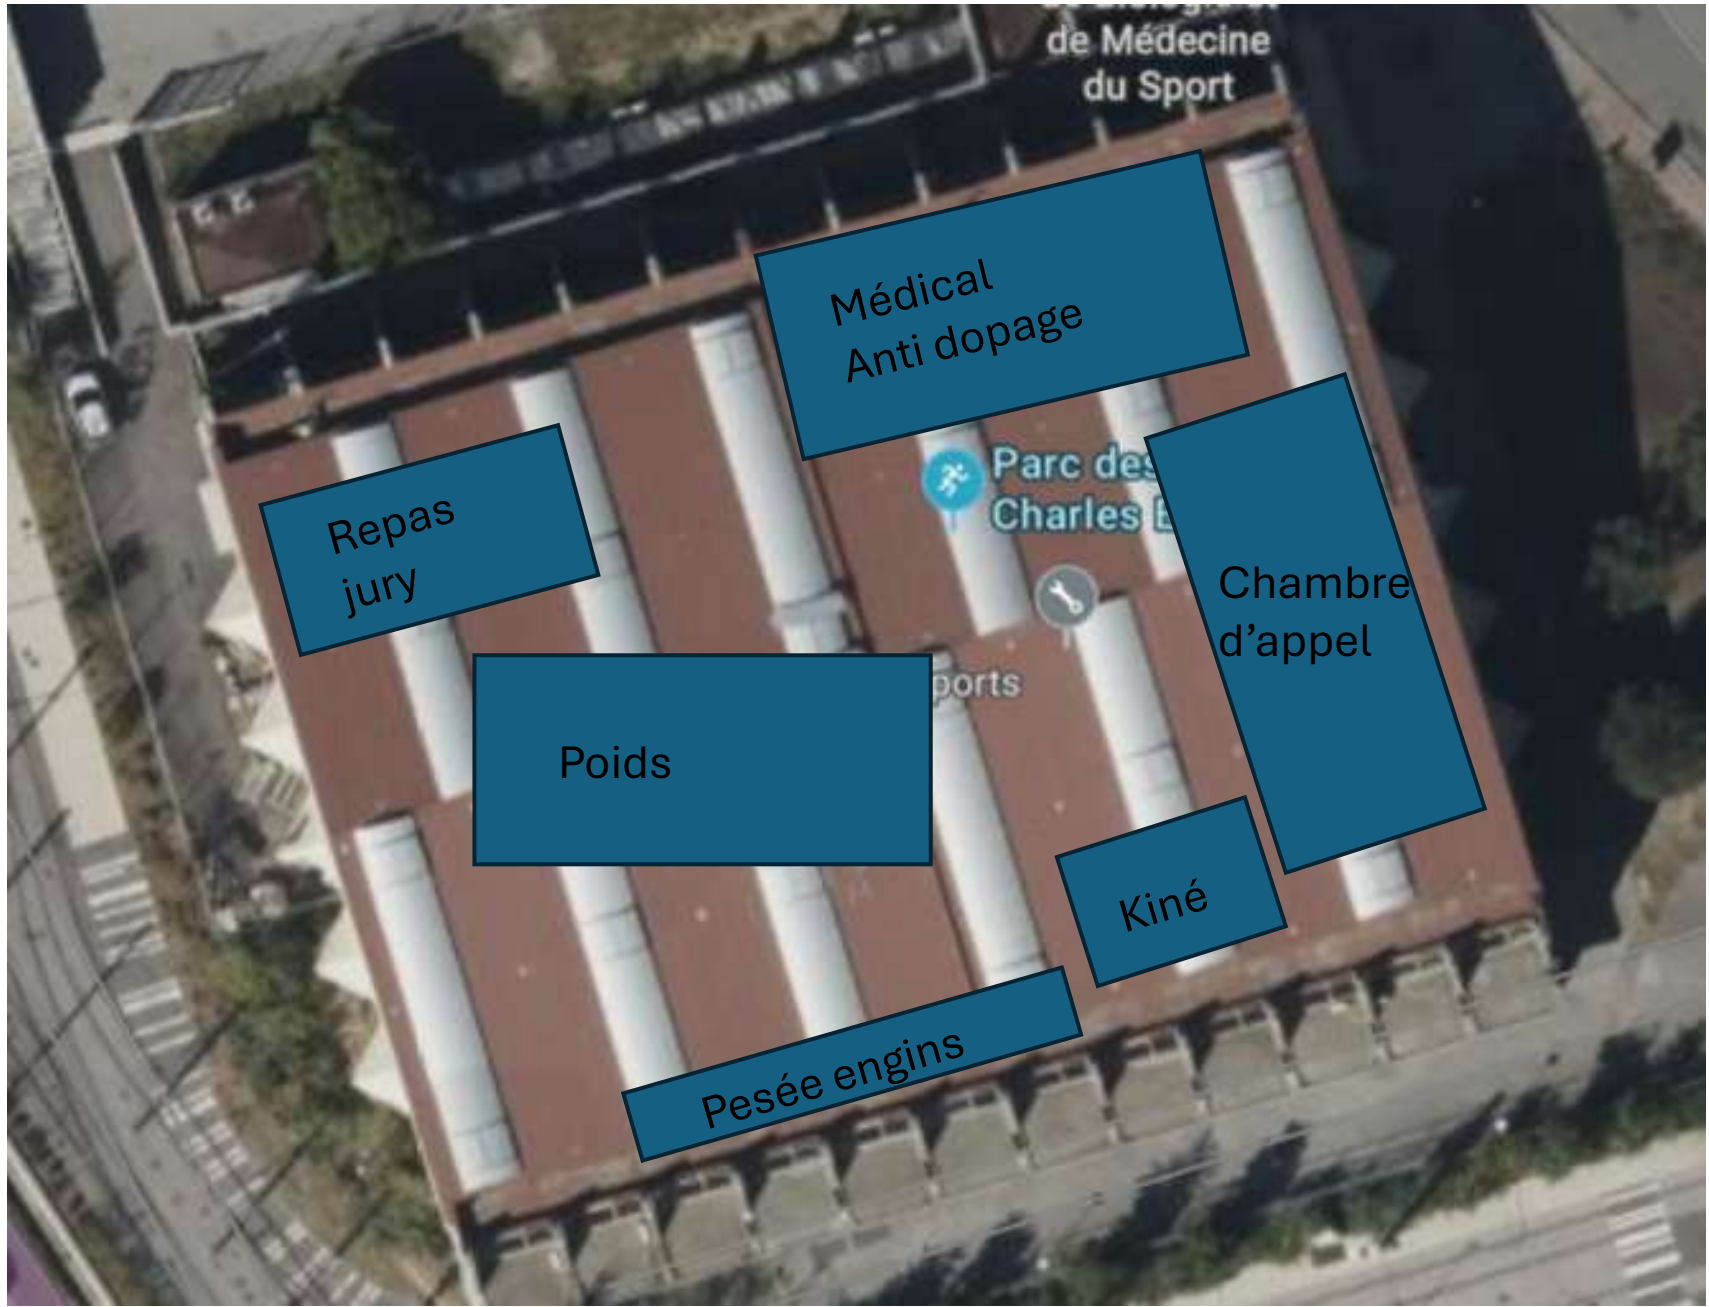

Arrivée en véhicule

Arrivée en véhicule

Parking

Terrain honneur
Javelot Disque
Buvette

Echauffement
Marteau

Echauffement
piste annexe

Halle Poids / médical /
pesée / chambre d'appel /
dossards / repas jury

Entrée si
arrivée en
tram CADAM

Boxing Club
Niçois

Théâtre Na
de Nice-La C

100 ft 50 ft

Médical
Anti dopage

Repas
jury

Poids

Kiné

Pesée engins

Chambre
d'appel

de Médecine
du Sport

Parc des
Charles E

ports

Echauffement
gravier

Echauffement pelouse

Echauffement pelouse

Marteau

Entrée