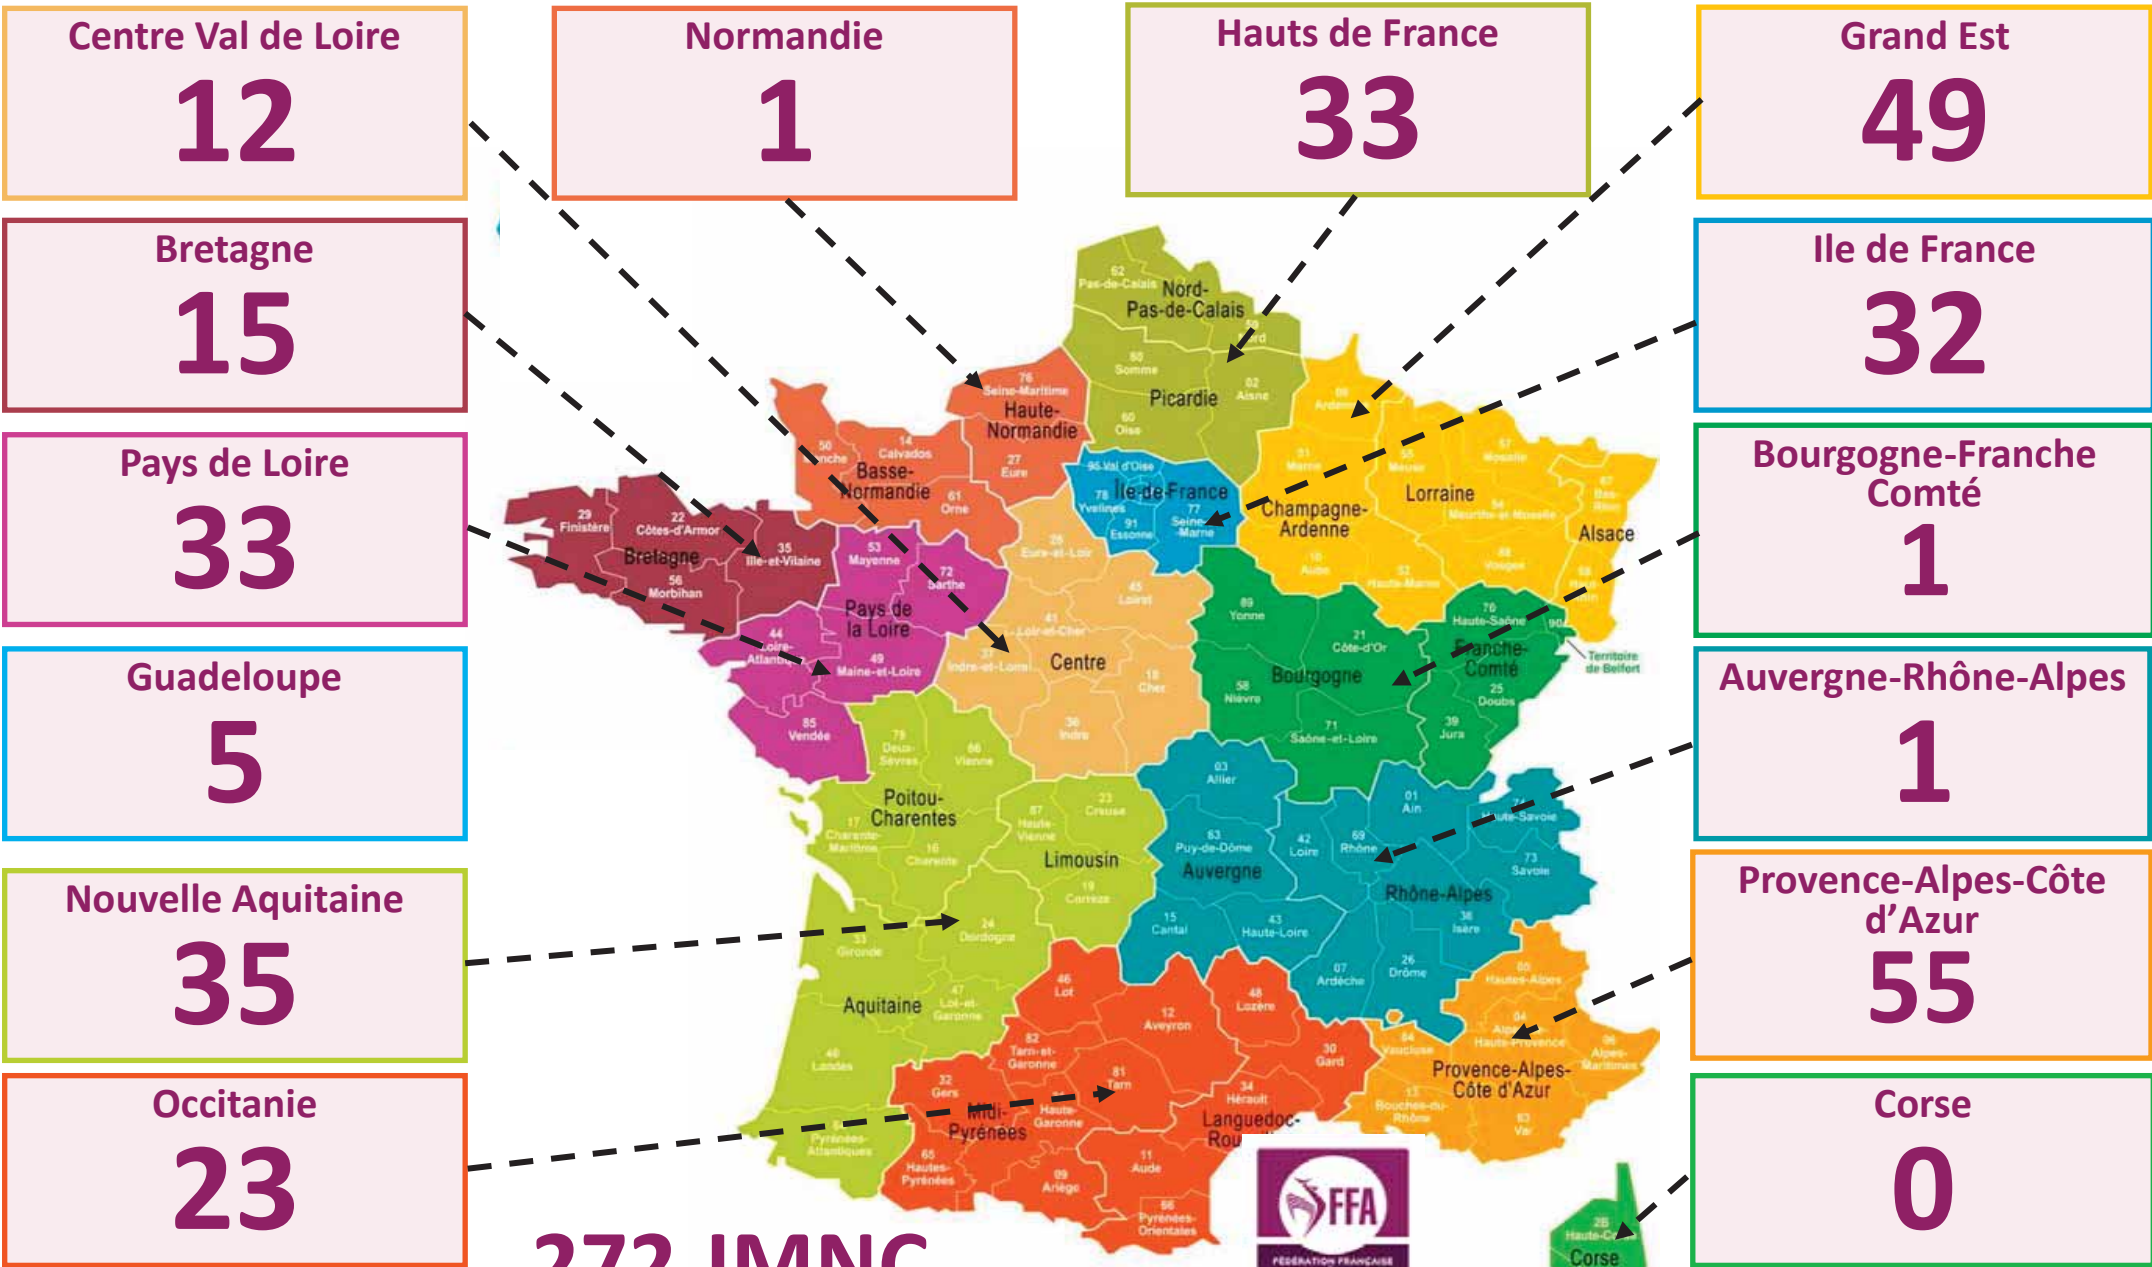

## JUGES MARCHE NORDIQUE COMPETITION

Répartition nationale - octobre 2017

**272 JMNC**  
**JUGES MARCHE NORDIQUE COMPETITION**  
 Répartition nationale - octobre 2017