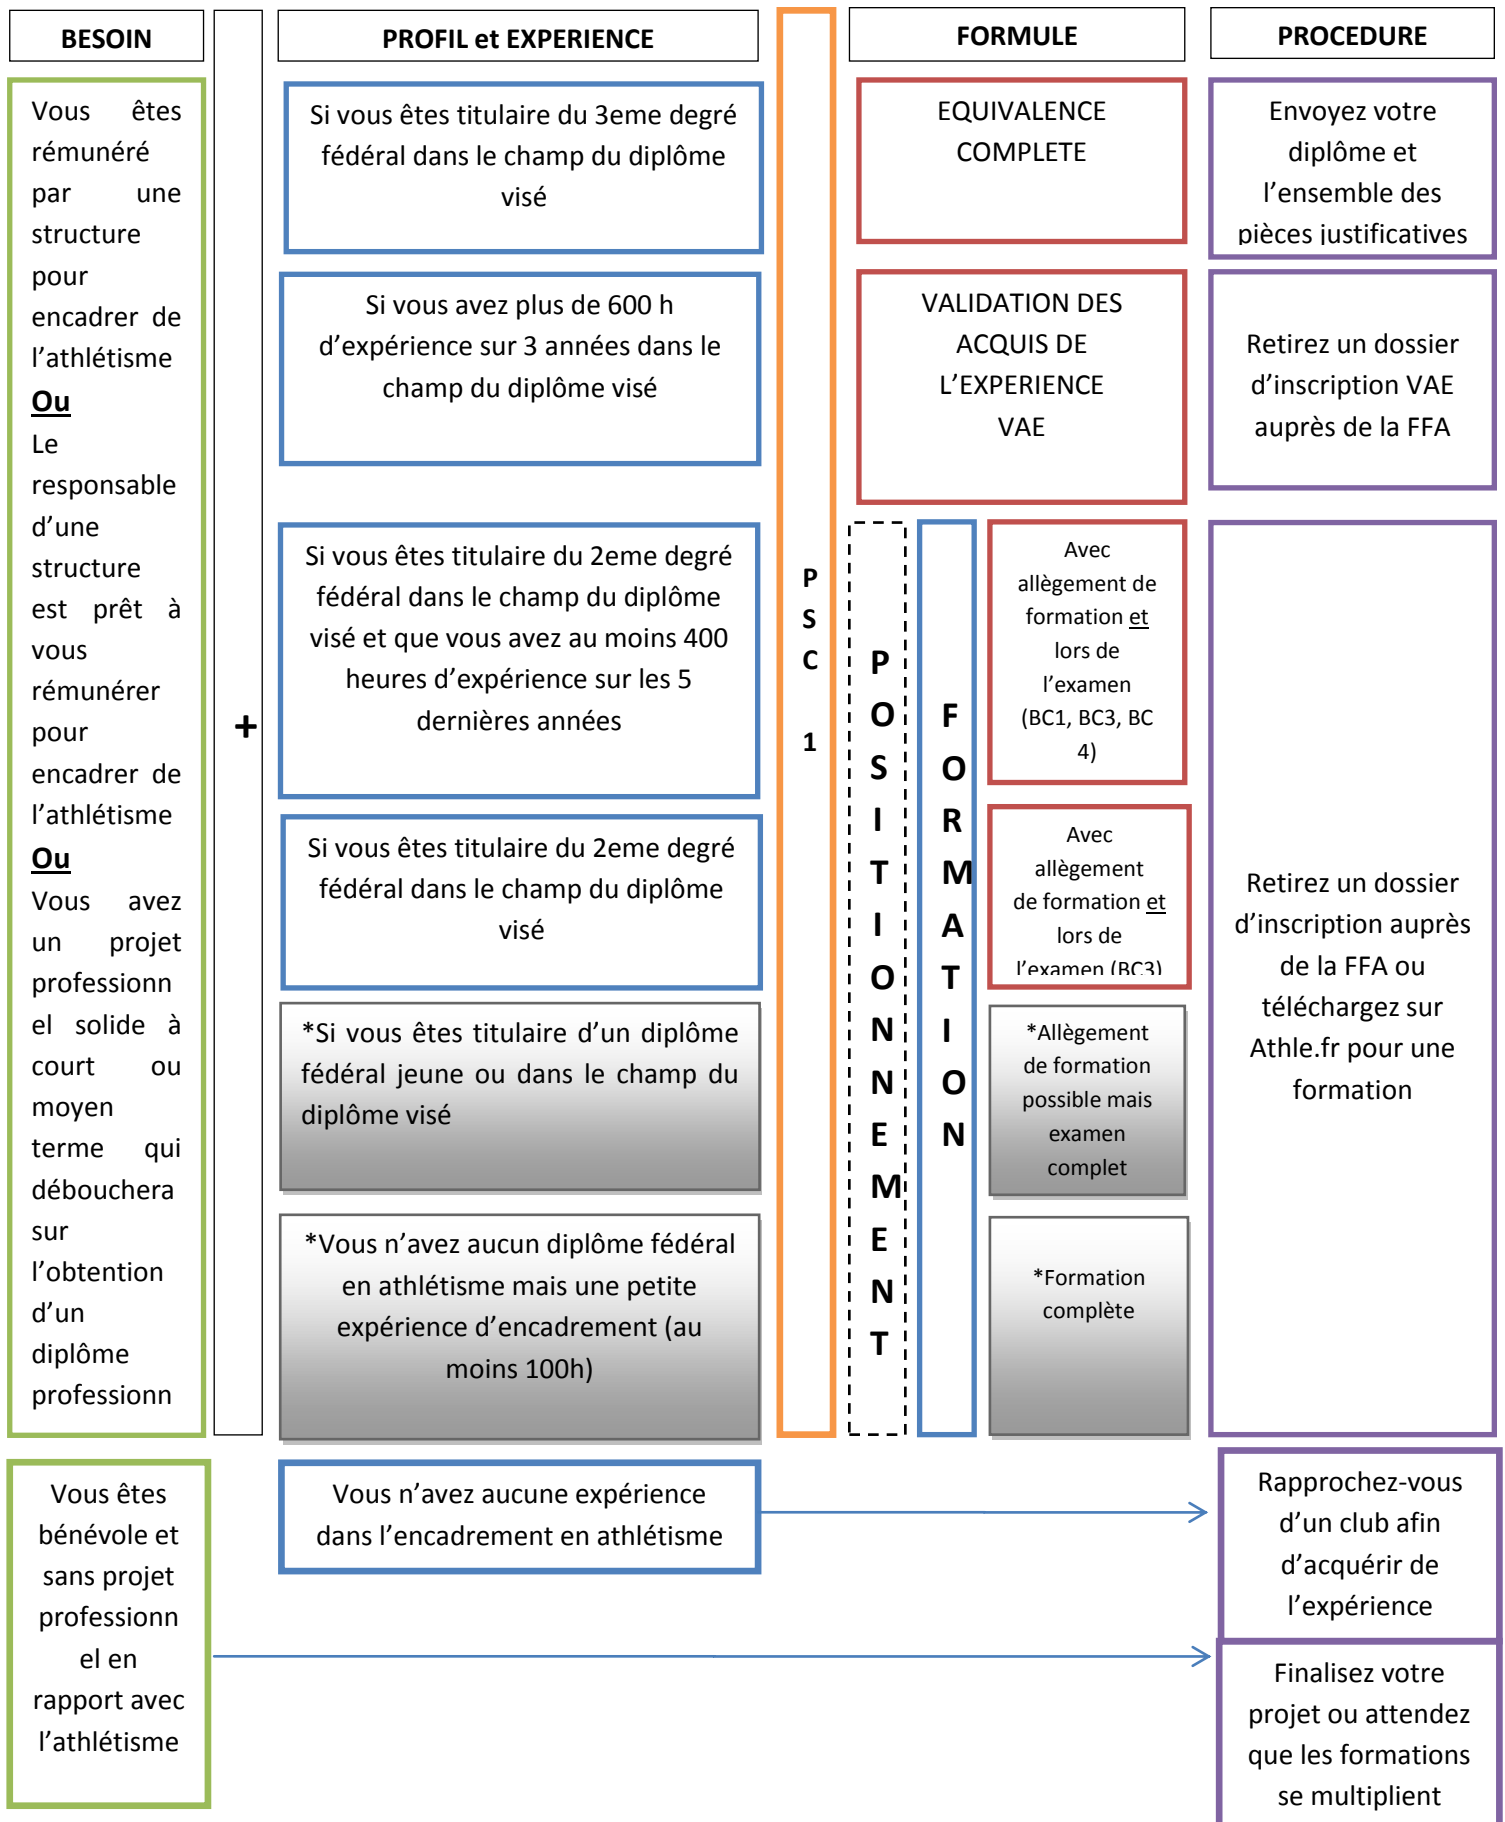

Orientation des candidats CQP « animateur d'athlétisme » :

Les parties grisées ne sont pas accessibles cette saison.

Pour ces candidats, les dossiers seront en ligne à partir de juillet 2014 pour une formation sur la saison 2014-2015