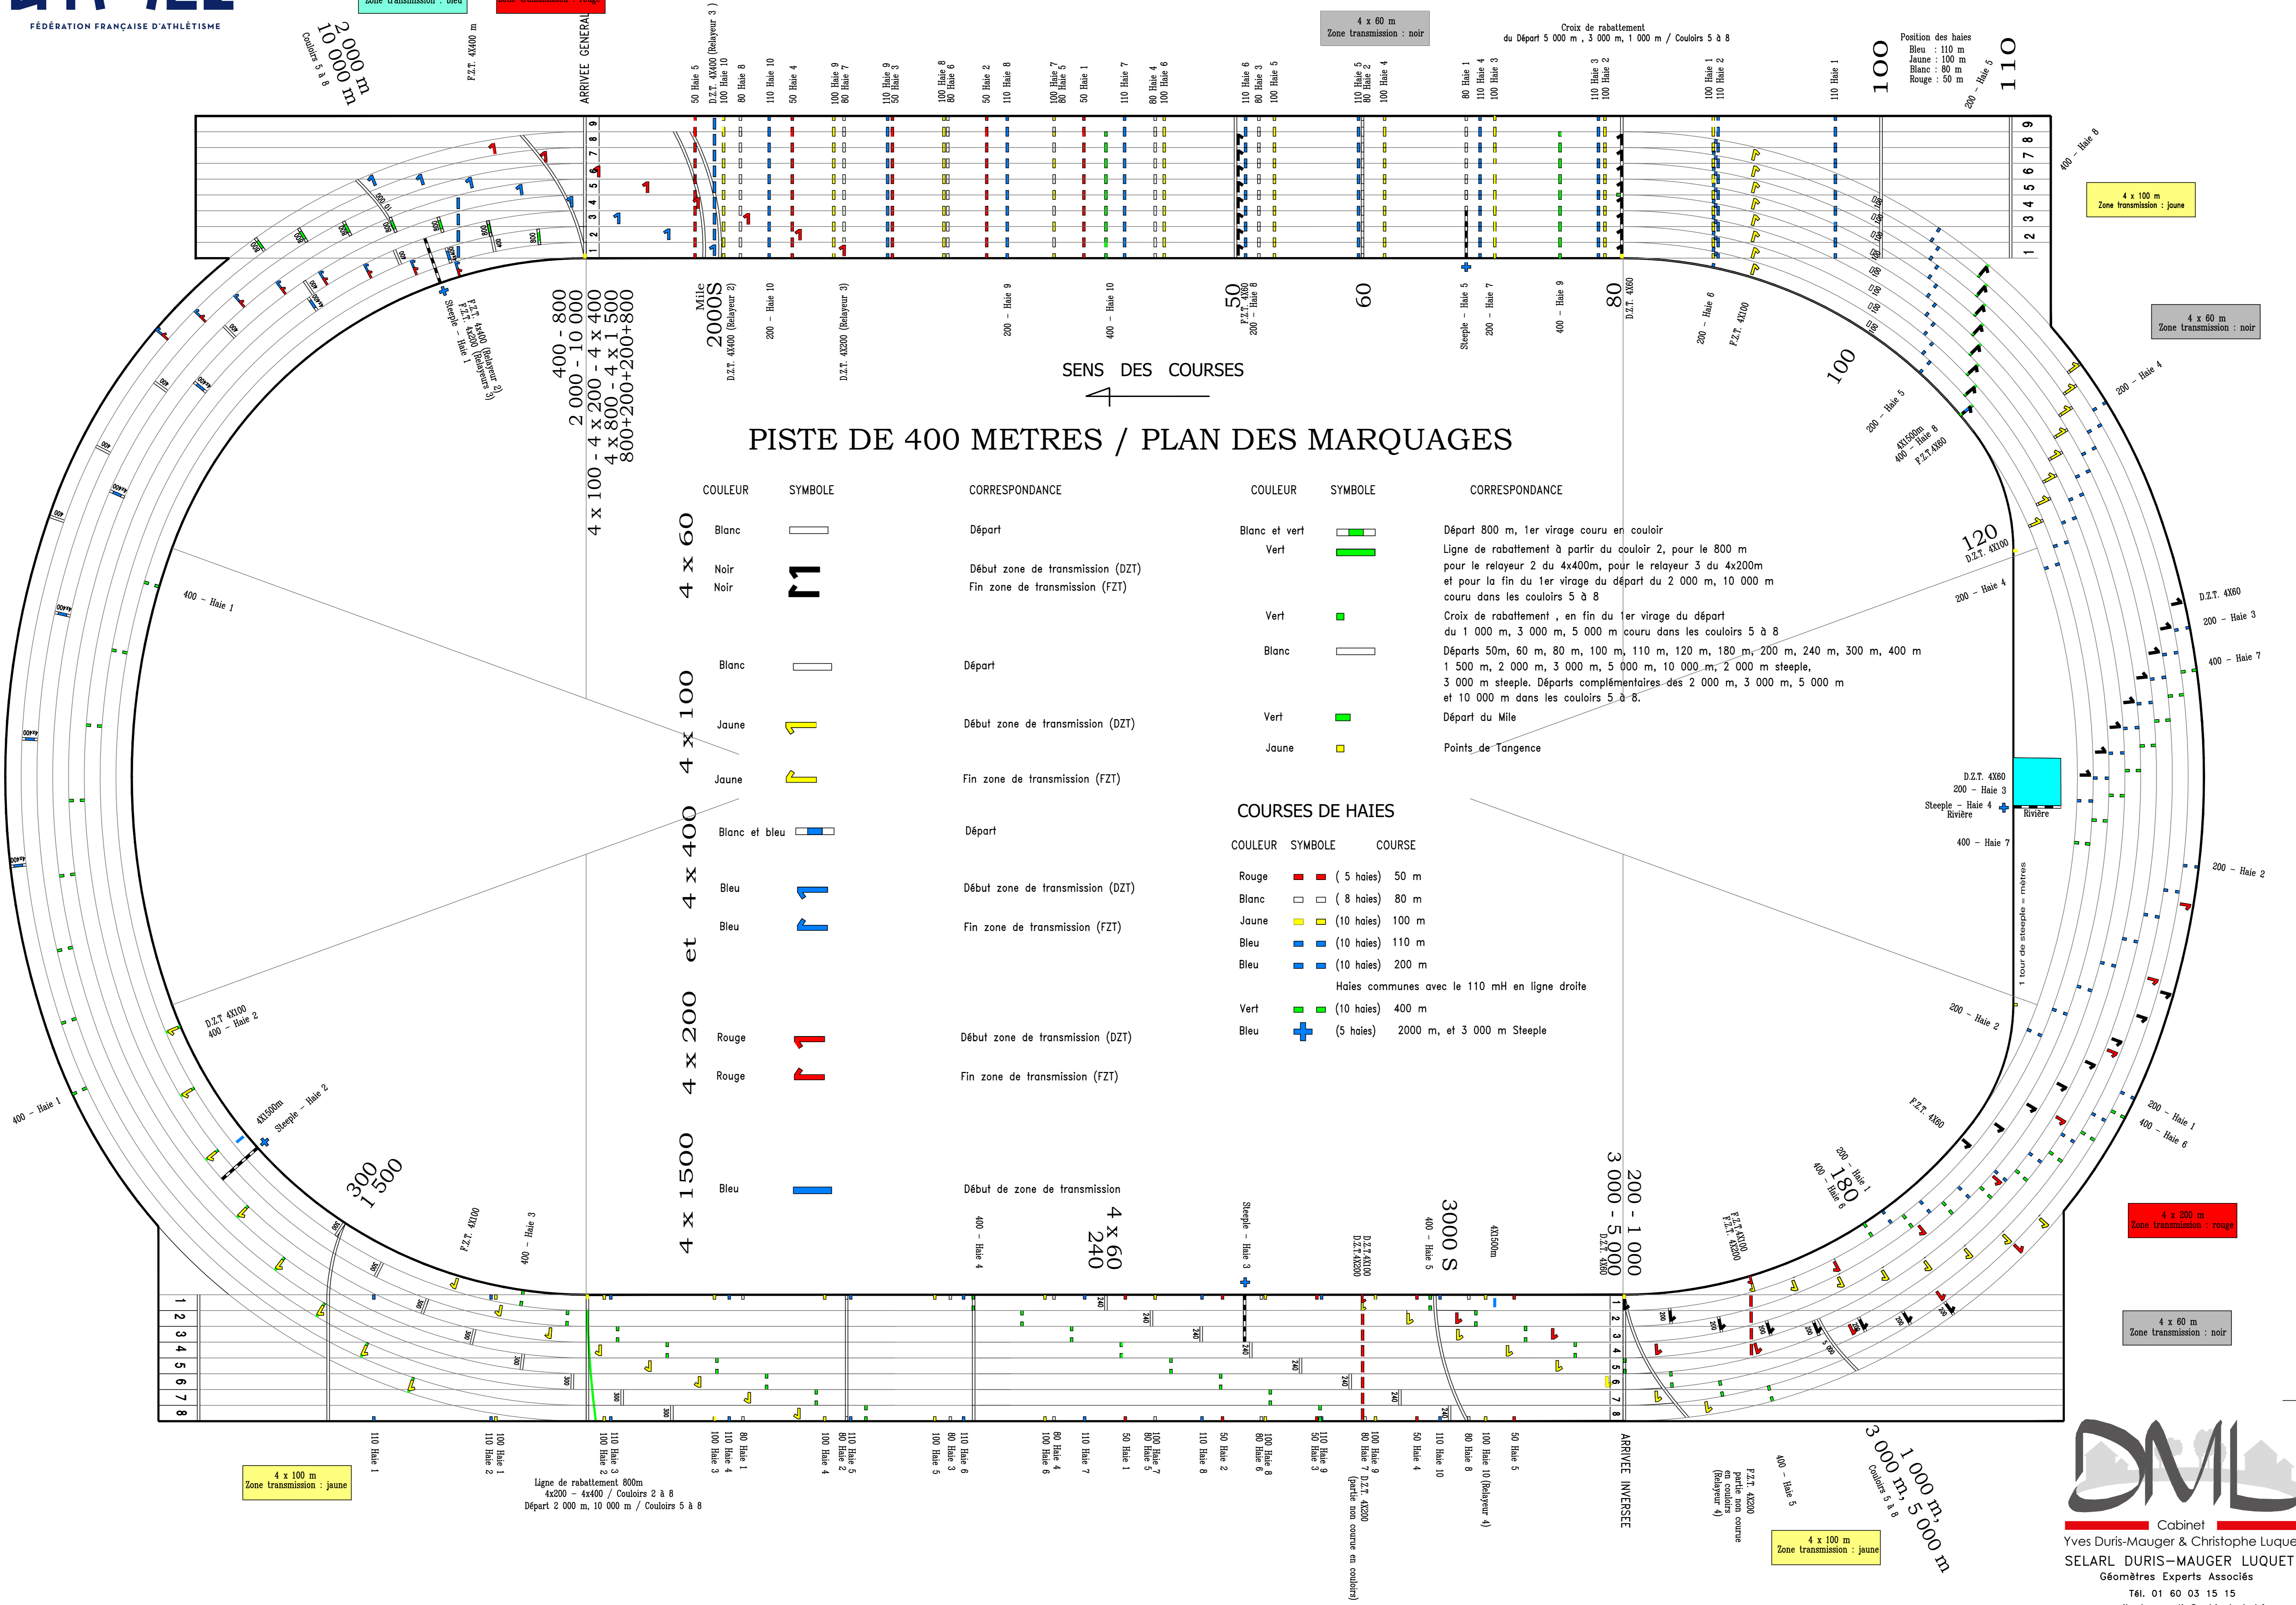

PLAN MARQUAGES TYPE PISTE DE 400m EN ANSE DE PANIER

Plan figuratif sans échelle
Steeple figuratif

Cabinet
Yves Duris-Mauger & Christophe Luquet
SELARL DURIS-MAUGER LUQUET
Géomètres Experts Associés
Tél. 01 60 03 15 15
e-mail: dammartin@cabinet-dml.fr
Novembre 2019