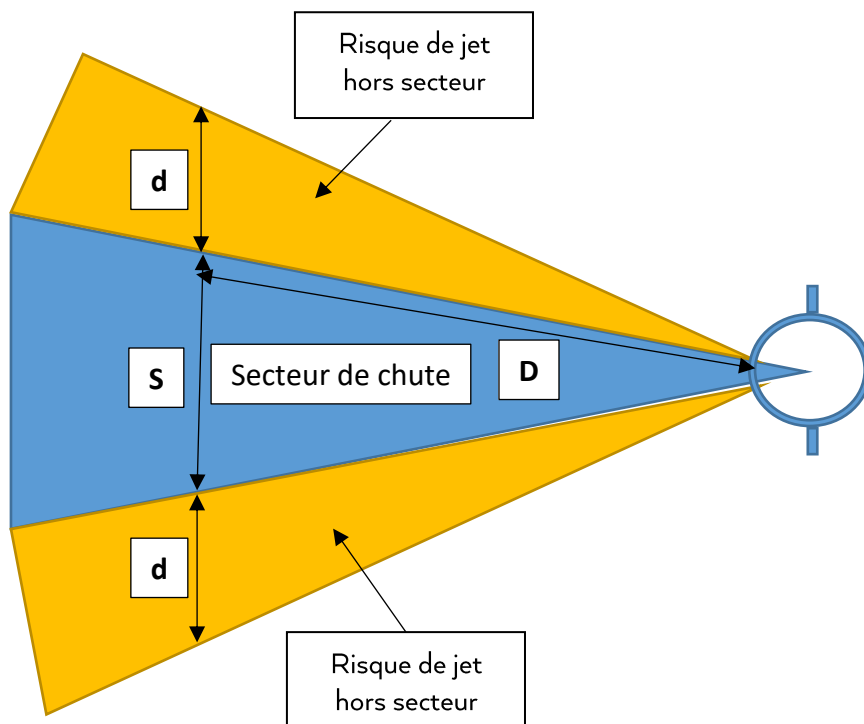

LES ZONES DE DANGER Disque et de Marteau

		MARTEAU	DISQUE
DISTANCE DES LANCERS (D)	Secteur de chute (S)	Ouverture de 6m à 7m du centre du cercle. Portes fermées (53°)	Ouverture de 6m à 7m du centre du cercle (69°)
	LARGEUR	LARGEUR DE CHAQUE ZONE DE DANGER (d)	
30M	18M	2.5M	10.0M
40M	24M	4.2M	13.7M
50M	30M	6.0M	17.4M
60M	36M	7.7M	21.0M
70M	42M	9.4M	24.7M
80M	48M	11.1M	26.5M
90M	54M	14.0M	32.0M